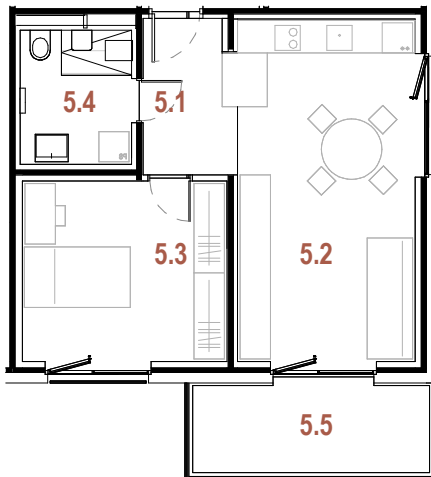

tloris stanovanja

Podatki o stanovanju

etaža	2. nadstropje
tip stanovanja	2 - sobno
orientacija	jug in vzhod

uporabna površina stanovanja [m²]

5.1	Vhod	5.61
5.2	Bivalni prostor	23.92
5.3	Spalnica	14.51
5.4	Kopalnica	5.89
skupaj stanovanje		49.92
5.5	Balkon	9.65
		9.65
5_1	Shramba	10.45
		10.45
skupaj uporabna površina		70.03