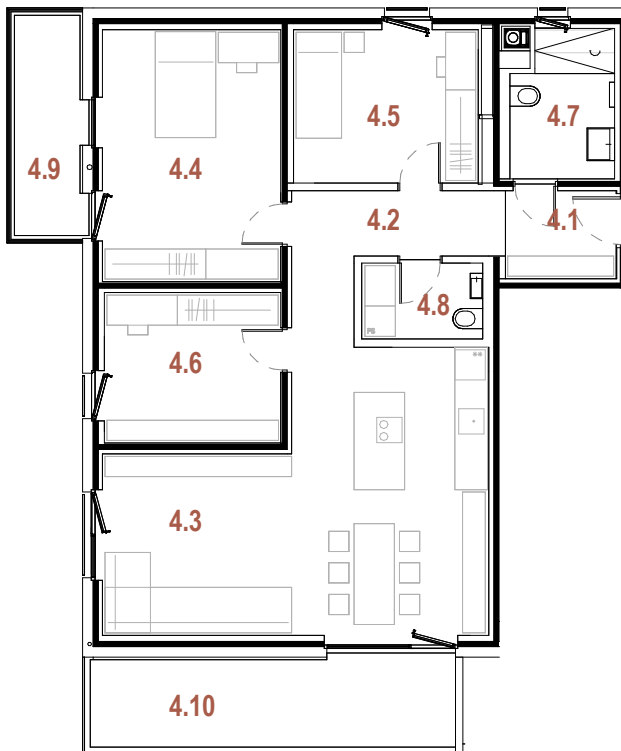

tloris stanovanja

Podatki o stanovanju

etaža	1. nadstropje
tip stanovanja	4 - sobno
orientacija	jug, zahod in sever

uporabna površina stanovanja [m²]

4.1	Vhod	3.87
4.2	Hodnik	5.51
4.3	Bivalni prostor	38.11
4.4	Spalnica	17.66
4.5	Soba	11.14
4.6	Kabinet	10.43
4.7	Kopalnica	5.75
4.8	WC	3.60
skupaj stanovanje		96.08
4.9	Balkon	6.92
4.10	Terasa	14.37
		21.29
4_1	Shramba	13.32
		13.32
skupaj uporabna površina		130.69