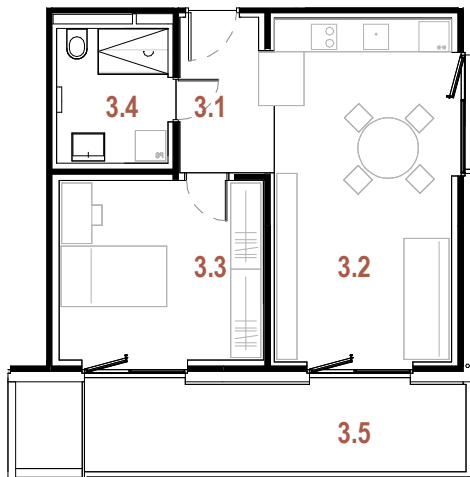

tloris stanovanja

Podatki o stanovanju

etaža	1. nadstropje
tip stanovanja	2 - sobno
orientacija	jug in vzhod

uporabna površina stanovanja [m²]

3.1	Vhod	5.58
3.2	Bivalni prostor	24.02
3.3	Spalnica	14.44
3.4	Kopalnica	5.91
skupaj stanovanje		49.96

3.5	Terasa	15.00
		15.00

3_1	Shramba	8.77
		8.77
skupaj uporabna površina		73.73