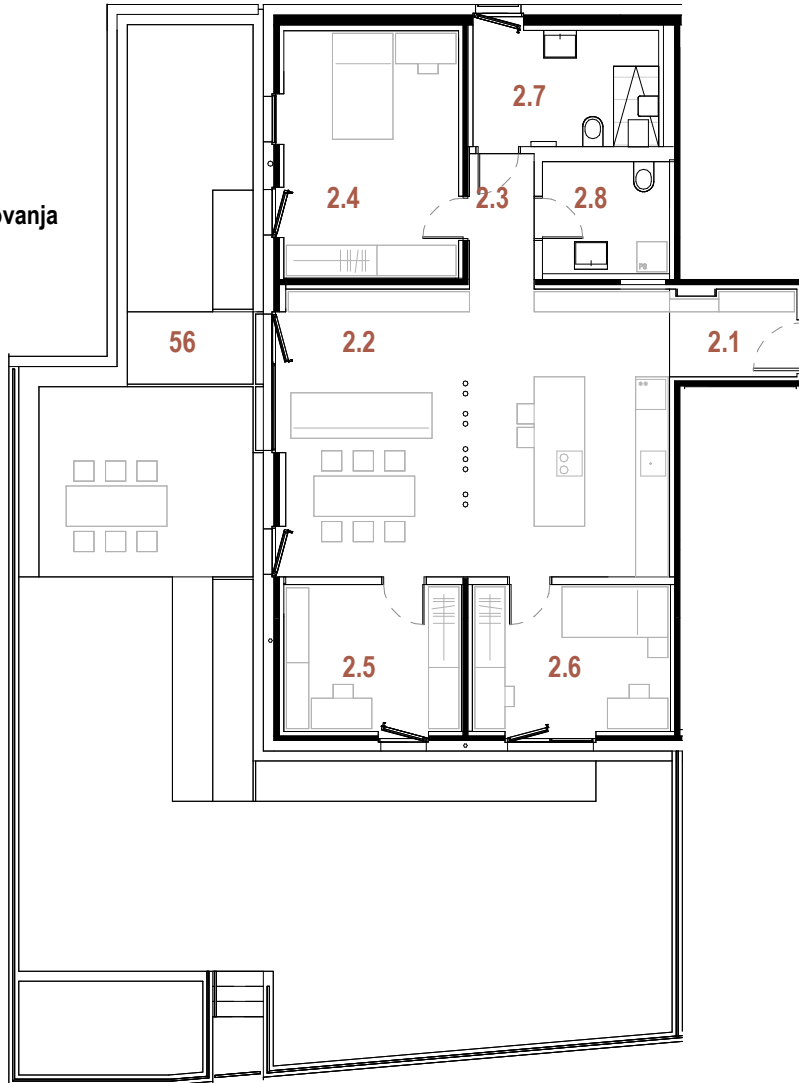

tloris stanovanja

## Podatki o stanovanju

etaža	prilicje
tip stanovanja	4 - sobno
orientacija	jug, zahod in sever

### uporabna površina stanovanja [m<sup>2</sup>]

2.1	Vhod	4.26
2.2	Bivalno	43.48
2.3	Hodnik	3.45
2.4	Spalnica	17.02
2.5	Kabinet	10.29
2.6	Soba	11.48
2.7	Kopalnica	8.49
2.8	WC	5.61
skupaj stanovanje		104.08
2_1	Shramba	10.53
skupaj uporabna površina		114.62
56	Atrij	142.00