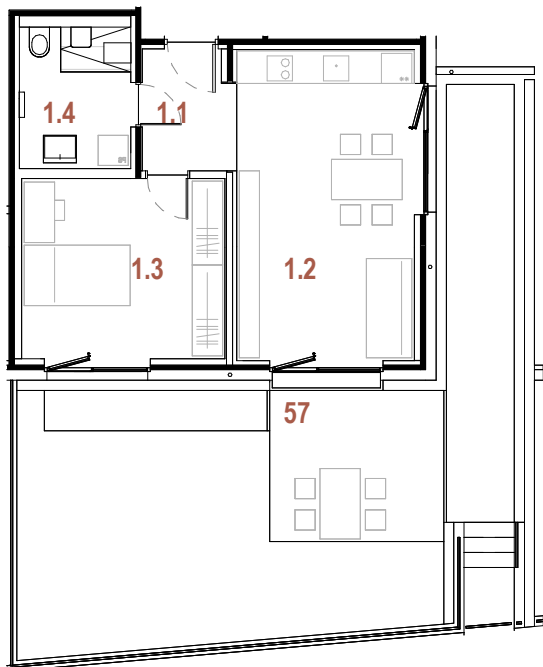

umestitev stanovanja

tloris kleti

tloris stanovanja

Podatki o stanovanju

etaža	prtilčje
tip stanovanja	2 - sobno
orientacija	jug in vzhod

uporabna površina stanovanja [m²]

1.1	Vhod	4.33
1.2	Bivalno	21.74
1.3	Spalnica	14.42
1.4	Kopalnica	6.21
	skupaj stanovanje	46.70
1_1	Shramba	8.75
		8.75
	skupaj uporabna površina	55.44
57	Atrij	66.00