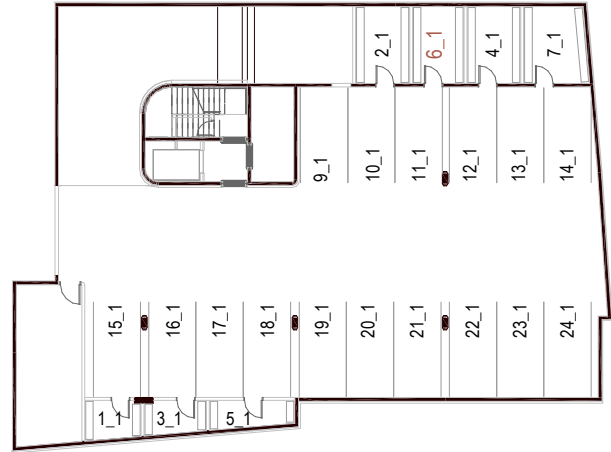

umestitev stanovanja

tloris kleti

tloris stanovanja

## Podatki o stanovanju

etaža	2. nadstropje
tip stanovanja	4 - sobno
orientacija	jug, vzhod in sever

uporabna površina stanovanja [m<sup>2</sup>]

6.1	Vhod	3.87
6.2	Bivalno	42.15
6.3	Spalnica	10.45
6.4	Garderoba	6.18
6.5	Kabinet	10.85
6.6	Soba	9.87
6.7	Kopalnica	5.82
6.8	WC	4.63
6.9	Shramba	2.68
	skupaj stanovanje	96.49
6.10	Balkon	14.31
		14.31
6_1	Shramba	10.80
		10.80
	skupaj uporabna površina	121.60