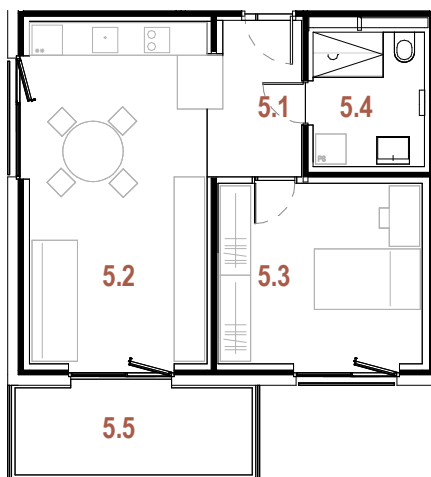

## Podatki o stanovanju

etaža	2. nadstropje
tip stanovanja	2 - sobno
orientacija	jug in zahod

### uporabna površina stanovanja [m<sup>2</sup>]

5.1	Vhod	5.61
5.2	Bivalno	23.92
5.3	Spalnica	14.51
5.4	Kopalnica	5.89
skupaj stanovanje		49.92
5.5	Balkon	9.65
		9.65
5_1	Shramba	6.37
		6.37
skupaj uporabna površina		65.95