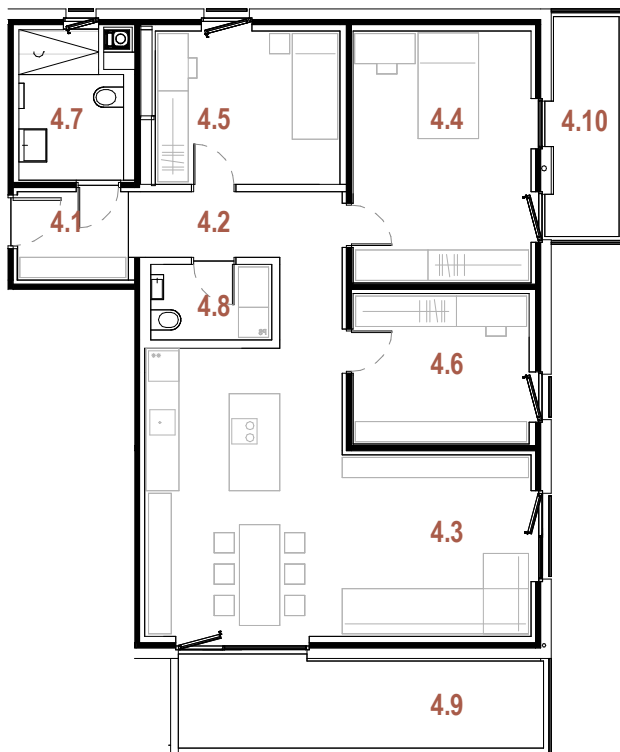

tloris stanovanja

Podatki o stanovanju

etaža	1. nadstropje
tip stanovanja	4 - sobno
orientacija	jug, vzhod in sever

uporabna površina stanovanja [m²]

4.1	Vhod	3.87
4.2	Hodnik	5.51
4.3	Bivalno	38.11
4.4	Spalnica	17.66
4.5	Soba	11.14
4.6	Kabinet	10.43
4.7	Kopalnica	5.75
4.8	WC	3.60
skupaj stanovanje		96.08
4.9	Terasa	14.37
4.10	Balkon	7.00
		21.37
4_1	Shramba	11.56
		11.56
skupaj uporabna površina		129.01