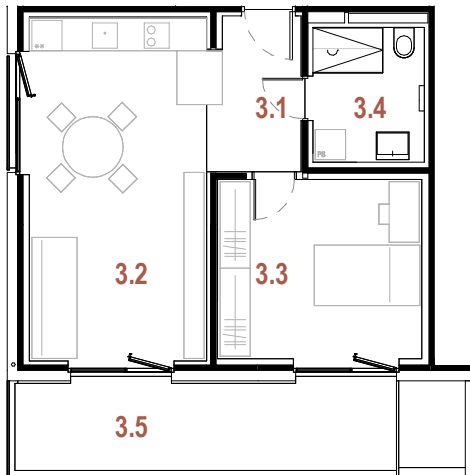

tloris stanovanja

Podatki o stanovanju

| | |
|----------------|---------------|
| etaža | 1. nadstropje |
| tip stanovanja | 2 - sobno |
| orientacija | jug in zahod |

uporabna površina stanovanja [m²]

| | | |
|-----|--------------------------|-------|
| 3.1 | Vhod | 5.58 |
| 3.2 | Bivalno | 24.02 |
| 3.3 | Spalnica | 14.44 |
| 3.4 | Kopalnica | 5.91 |
| | skupaj stanovanje | 49.96 |
| 3.5 | Terasa | 15.02 |
| | | 15.02 |
| 3_1 | Shramba | 5.73 |
| | | 5.73 |
| | skupaj uporabna površina | 70.70 |