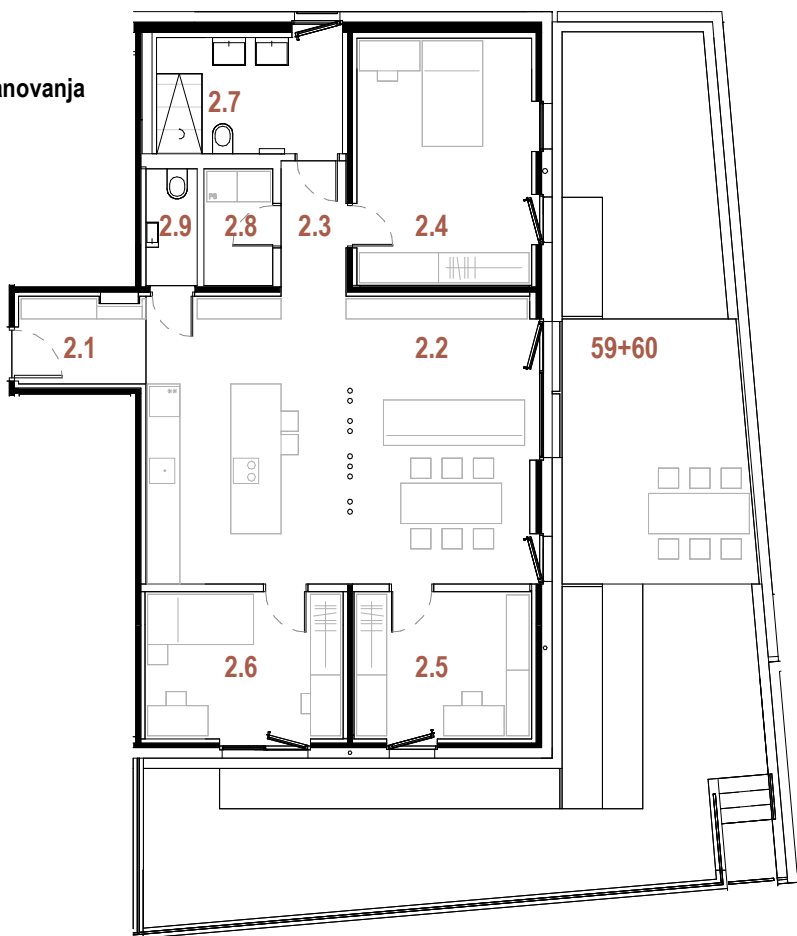

tloris stanovanja

## Podatki o stanovanju

etaža	pritlečje
tip stanovanja	4 - sobno
orientacija	jug, vzhod in sever

### uporabna površina stanovanja [m<sup>2</sup>]

2.1	Vhod	4.26
2.2	Bivalno	43.51
2.3	Hodnik	3.42
2.4	Spalnica	17.02
2.5	Kabinet	10.29
2.6	Soba	11.48
2.7	Kopalnica	8.49
2.8	Pralnica	3.16
2.9	WC	2.36
skupaj stanovanje		104.00

2_1	Shramba	11.13
skupaj uporabna površina		115.13

59+60	Atrij	94.00
-------	-------	-------