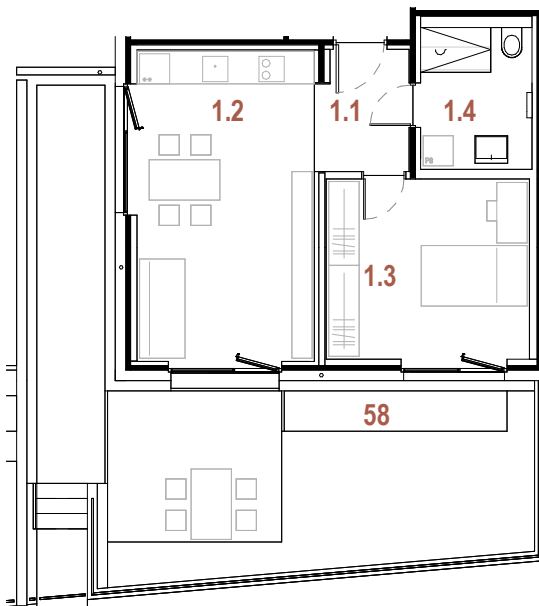

tloris stanovanja

Podatki o stanovanju

etaža	prtiličje
tip stanovanja	2 - sobno
orientacija	jug in zahod

uporabna površina stanovanja [m²]

1.1	Vhod	4.33
1.2	Bivalno	21.74
1.3	Spalnica	14.42
1.4	Kopalnica	6.21
skupaj stanovanje		46.70
1_1	Shramba	6.02
		6.02
skupaj uporabna površina		52.72
58	Atrij	52.00